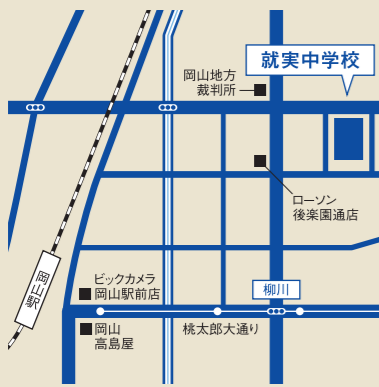

10/29(日)9:30~11:30

■対象：小学6年生のみ
■会場：就実中学校
■内容：本番に強くなる！ 入試体験

入試説明会

10/21(土)14:00~16:00

■会場：就実中学校

10/22(日)10:00~12:00

■会場：倉敷市民会館

個別相談会

10月下旬~11月上旬

18:00~20:00

■会場：赤磐市・総社市・玉野市で実施予定

※すべての催事は事前に必ずホームページよりお申し込みください。
※今後開催予定の催事について内容を変更する場合があります。ホームページでご確認ください。

学校法人 就実学園
就実中学校

岡山市北区弓の町14-23

tel : 086-225-1326

fax : 086-232-8203

就実中学校・高等学校 検索

就実高等学校 大学合格実績 2021~2023年

国公立大学351名 / 私立大学2581名

東京大	2	岡山大	54	早稲田大	14	関西大	45
京都大	3	山口大(医学科1)	13	慶応義塾大	7	関西学院大	43
東北大	2	鳥取大(医学科1)	13	上智大	10	同志社大	31
九州大	3	島根大(医学科1)	5	東京理科大	17	立命館大	84
東京医科歯科大	1	香川大(医学科4)	59	明治大	13	近畿大	252
東京外国語大	2	愛媛大(医学科1)	11	青山学院大	5	就実大(薬64)	341
大阪大	5	高知大(医学科1)	9	立教大	10	防衛医科大学校(医学科1)	1
神戸大	7	徳島大(医学科1)	7	中央大	13	私立大・医学科	27
広島大	7	岡山県立大	23	法政大	10	私立大・歯学部	4