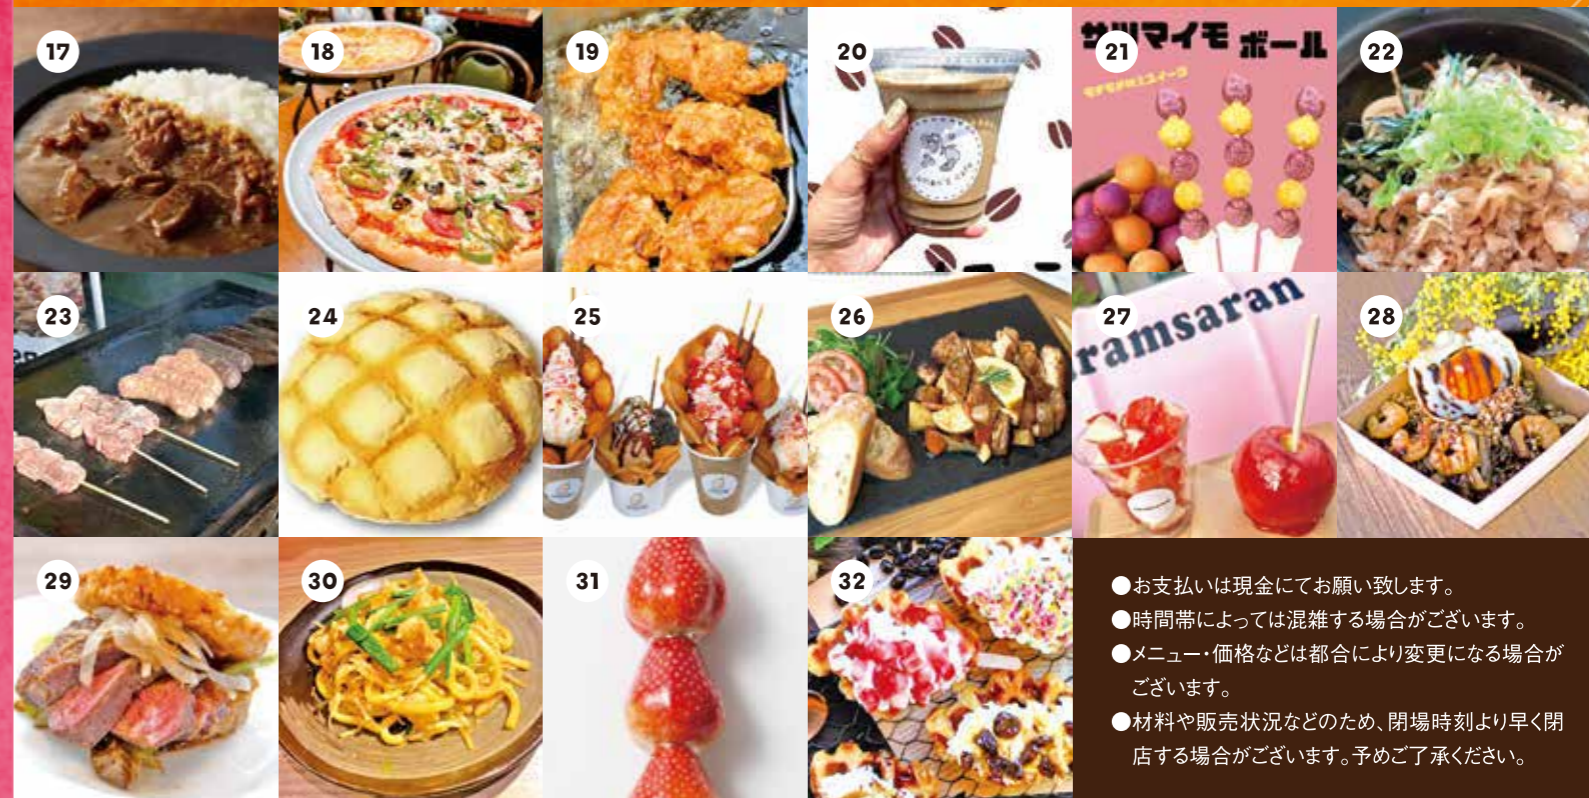

キャラクター
ショーの
詳細は
次ページへ!

妖怪
ランド

バギーカー

乗車したお子様が
運転できる他、保護者様の
遠隔操縦も可能です。

イーグル
スライダー

フラワー
プレイ
パーク

フラワー
ポット
迷路

4/6(土)..... 1~16

4/7(日)..... 17~32

グルメもスイーツもてんこ盛り! 2日間総入れ替えのグルメエリア!!

- お支払いは現金にてお願い致します。
- 時間帯によっては混雑する場合がございます。
- メニュー・価格などは都合により変更になる場合がございます。
- 材料や販売状況などのため、閉場時刻より早く閉店する場合がございます。予めご了承ください。

4/6(土)

① とんかつ 八かく	⑨ CREPE SHOP RULA
② 168	⑩ Cafe&barてんとうむし
③ MOTOWN TACOS	⑪ INOUEYA KITCHEN
④ #Ocafe	⑫ BAKED SWEETS POCO
⑤ 倉敷乳茶	⑬ 天下鳥ます
⑥ siro sand	⑭ PEEK-A-BOO
⑦ ごえもんキッチン's	⑮ 鉄龍
⑧ 舞虹花	⑯ niconico kitchen